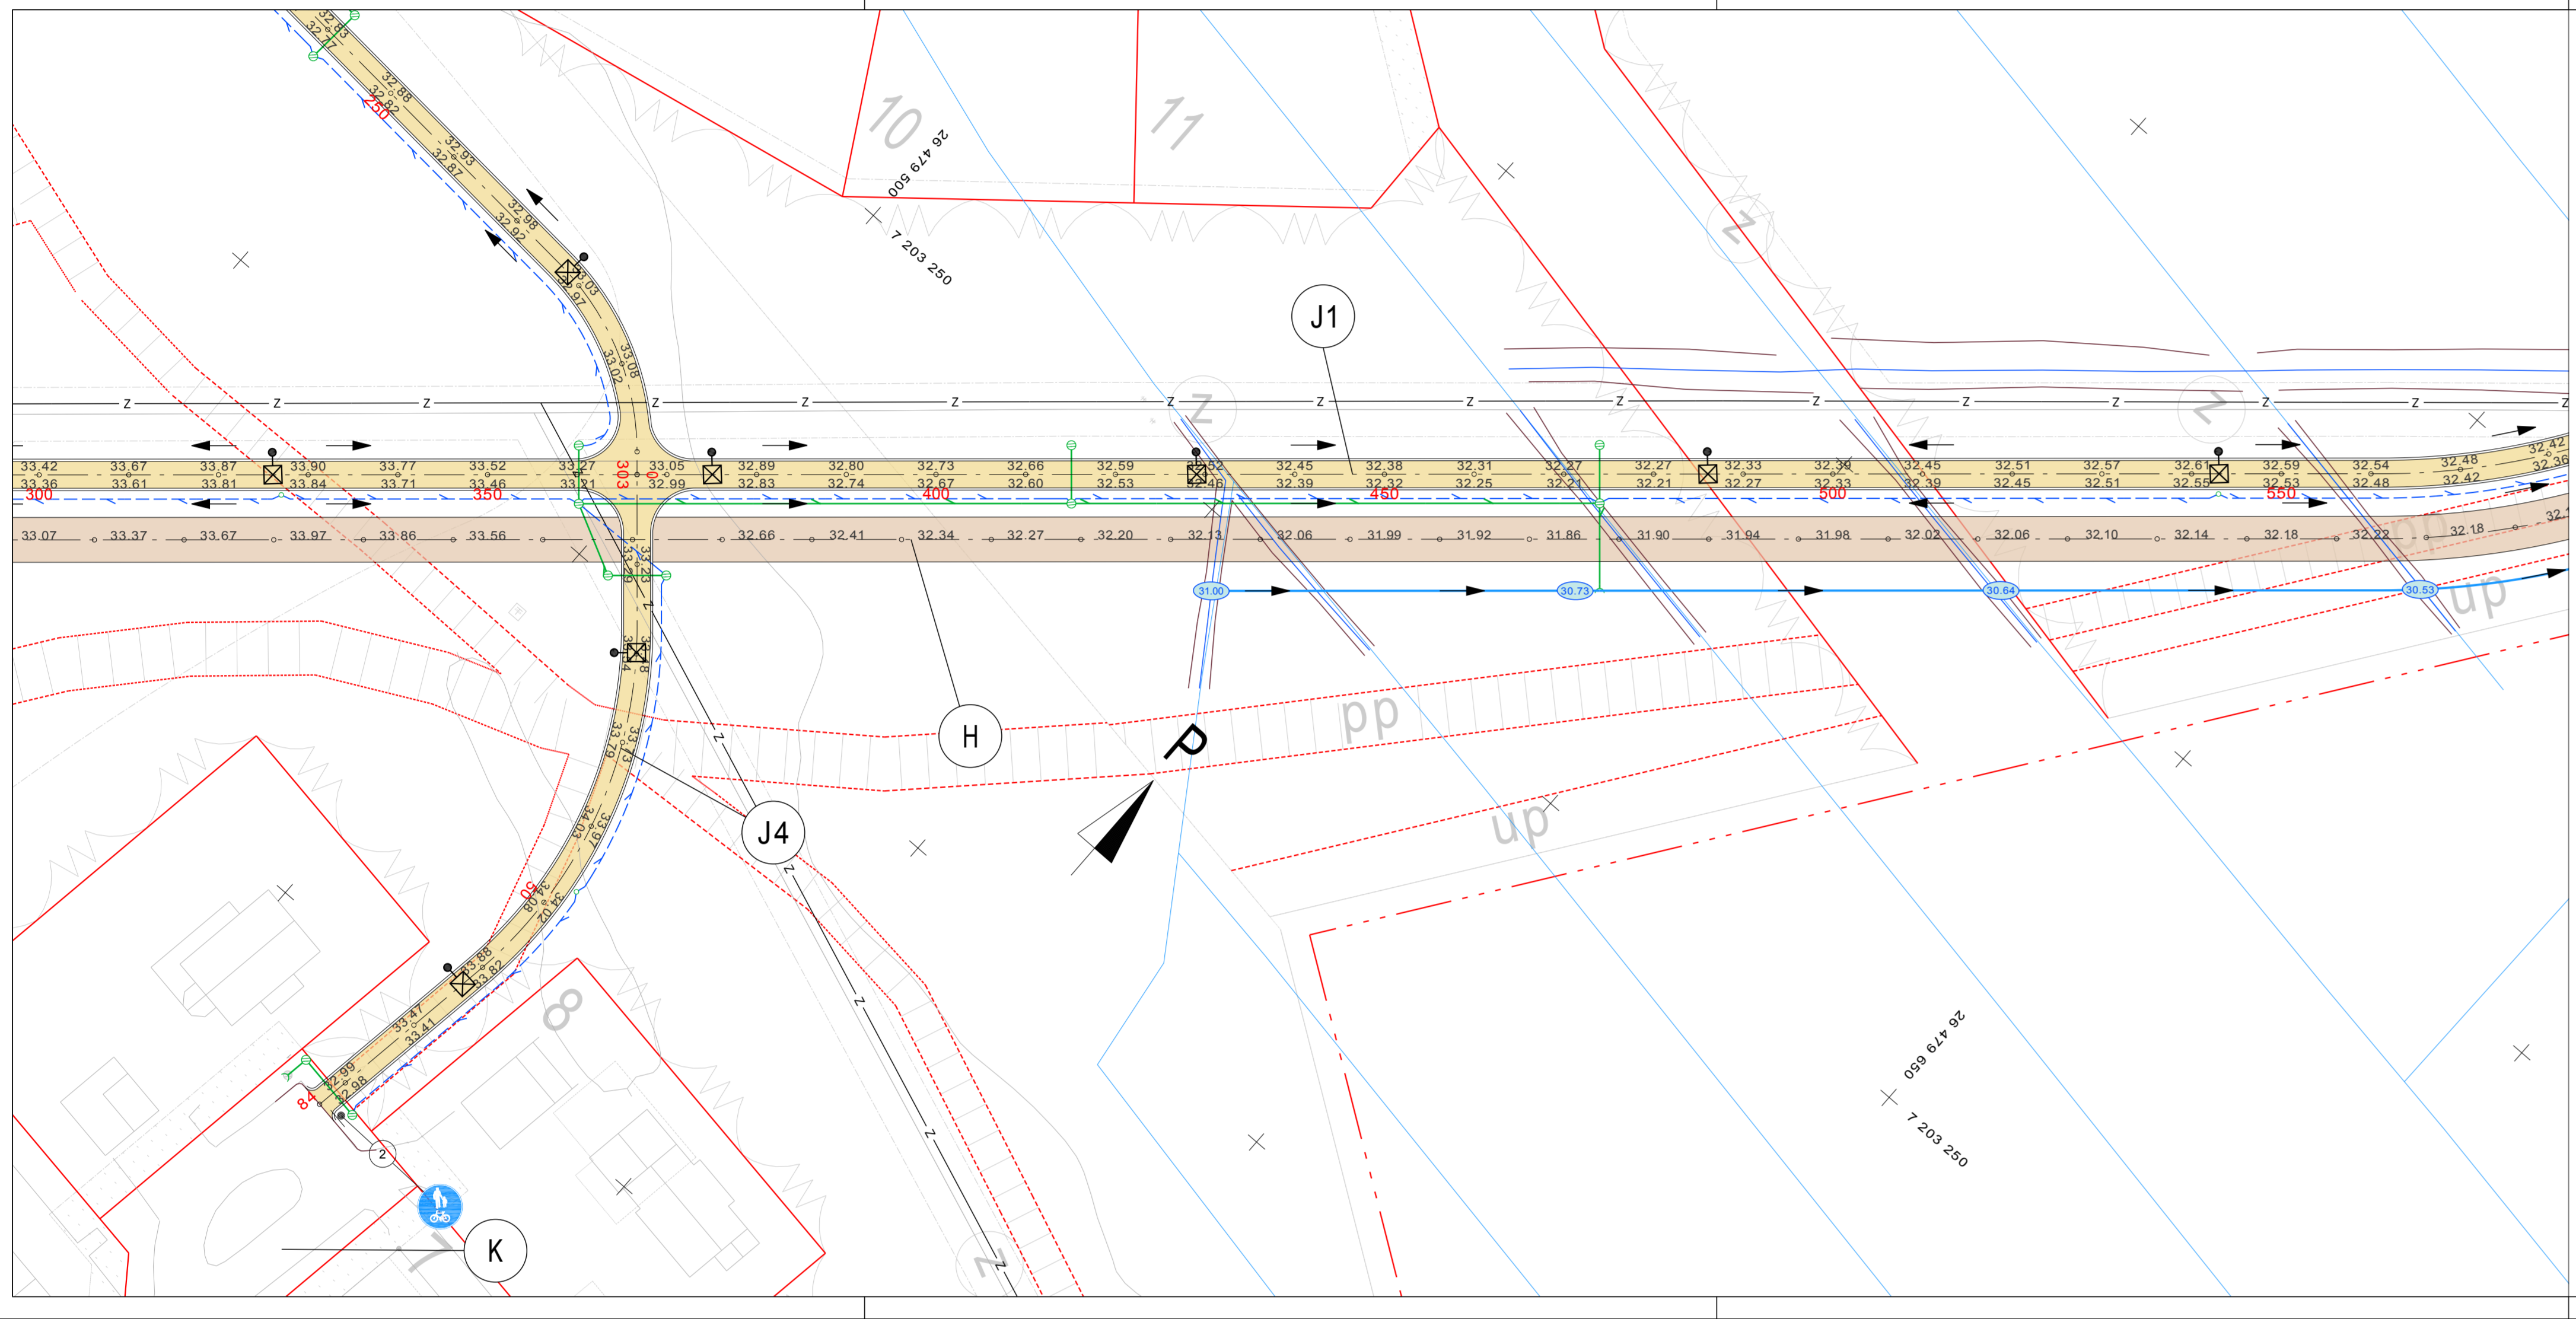

KEMPELEEN KUNTA LINNAKANKAAN JK-PP KATUSUUNNITELMA	SUUNNITELMAKARTTA J1 PLV 0-300, H J2 PLV 0-250, J3	1:500
SWECO	YTY 20.2.2017	YT 20600977 1

KEMPELEEN KUNTA LINNAKANKAAN JK-PP KATUSUUNNITELMA	SUUNNITELMAKARTTA J1 PLV 300-570, H J2 PLV 250-303, J4	1:500
SWECO	YTY 20.2.2017	YT 20600977 2

KEMPELEEN KUNTA LINNAKANKAAN JK-PP KATUSUUNNITELMA	SUUNNITELMAKARTTA J1 PLV 570-900, H	1:500
SWECO	YTY 20.2.2017	YT 20600977 3

KEMPELEEN KUNTA LINNAKANKAAN JK-PP KATUSUUNNITELMA	SUUNNITELMAKARTTA J1 PLV 900-1075, H	1:500
SWECO	YTY 20.2.2017	YT 20600977 4

KEMPELEEN KUNTA LINNAKANKAAN JK-PP KATUSUUNNITELMA	SUUNNITELMAKARTTA H	1:500
SWECO	YTY 20.2.2017	YT 20600977 5