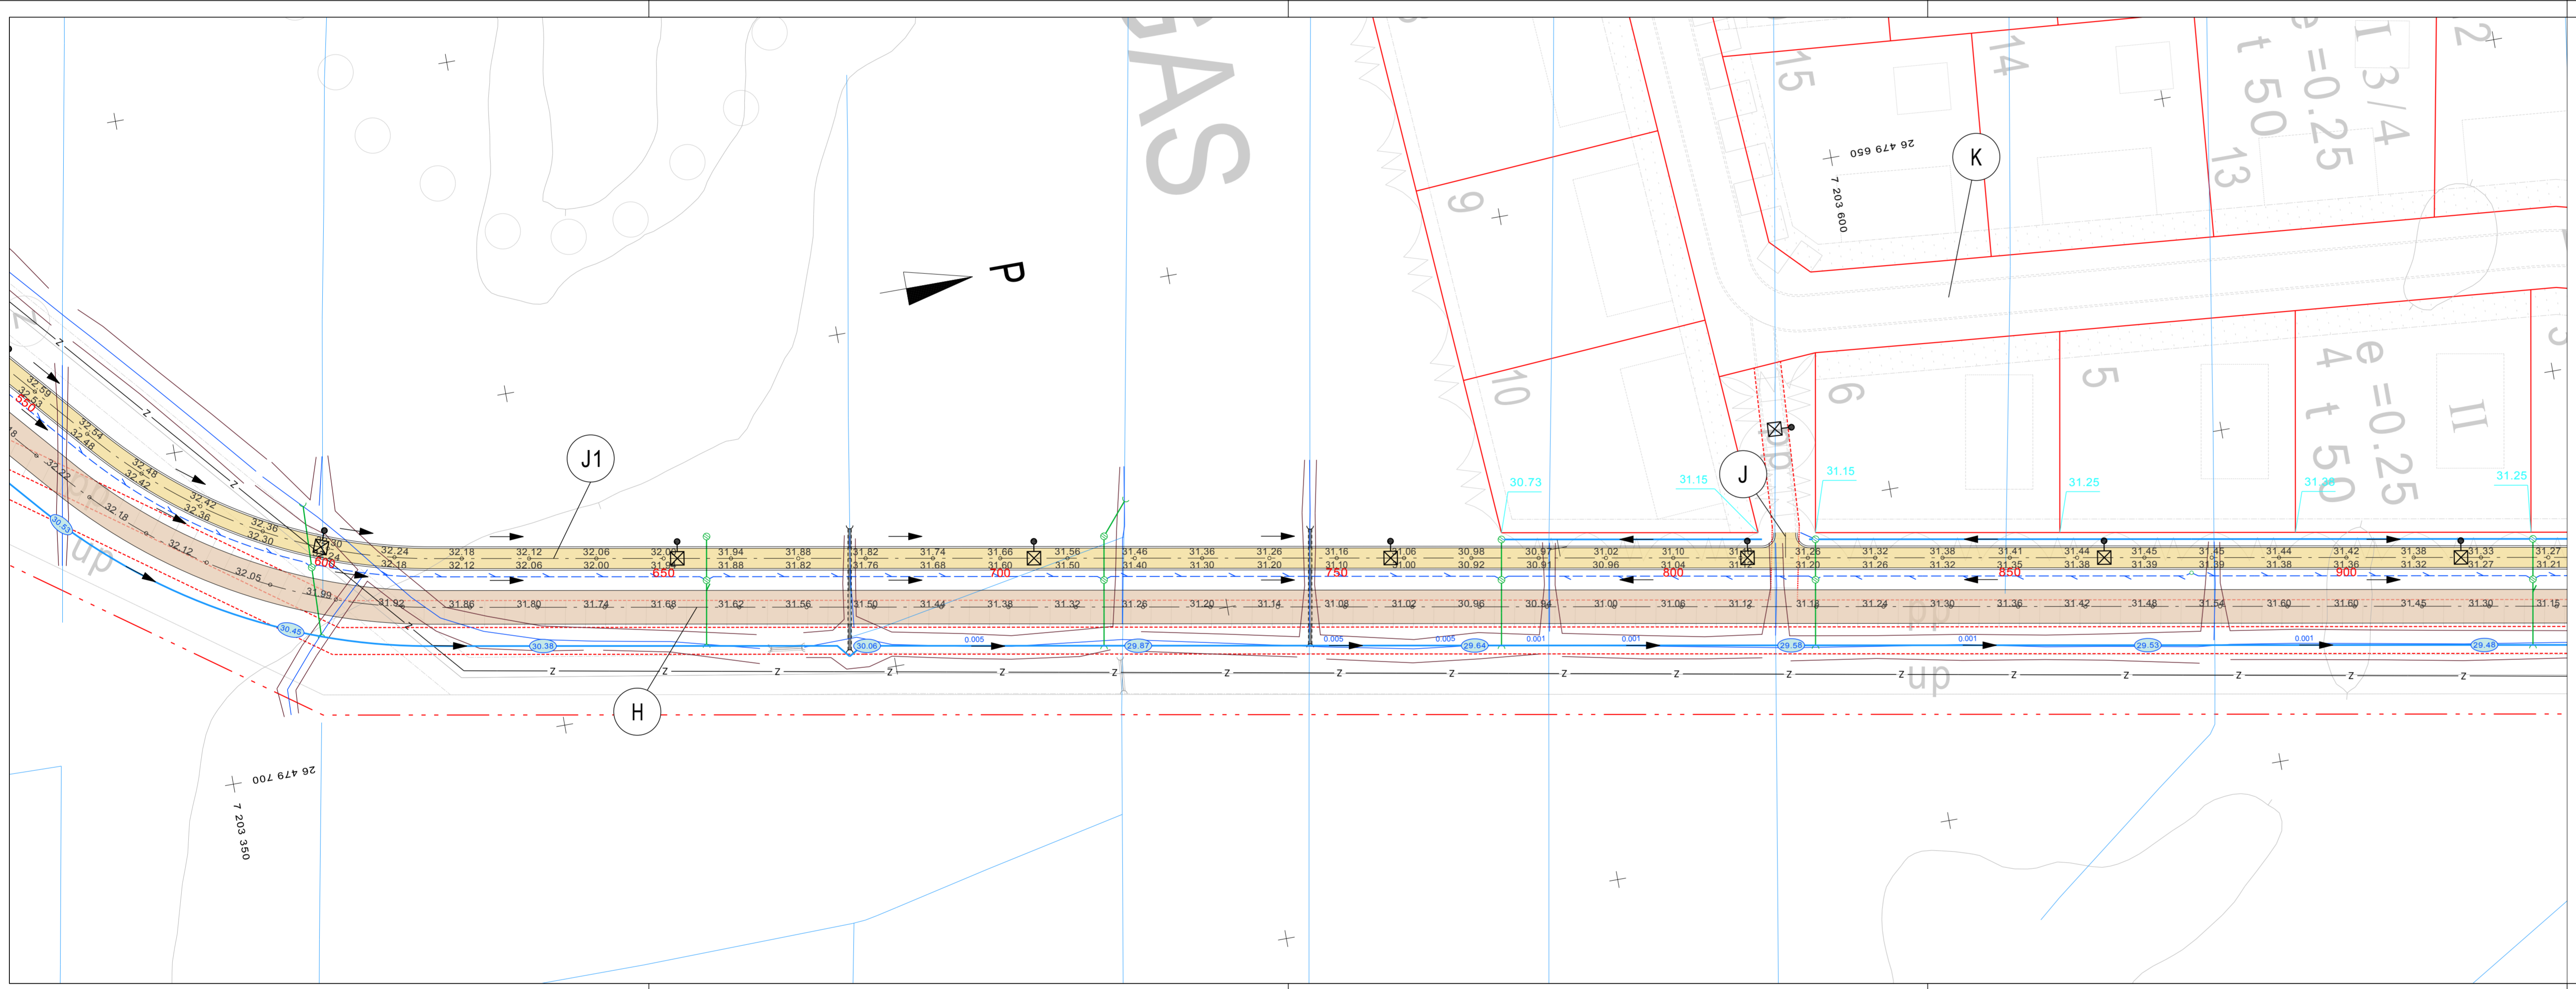

KEMPELEEN KUNTA LINNAKANKAAN JK-PP KATUSUUNNITELMA	SUUNNITELMAKARTTA J1 PLV 0-300, H J2 PLV 0-250, J3	1:500
SWECO	YTY 20.2.2017	YT 20600977 1

KEMPELEEN KUNTA LINNAKANKAAN JK-PP KATUSUUNNITELMA	SUUNNITELMAKARTTA J1 PLV 300-570, H J2 PLV 250-303, J4	1:500
SWECO	YTY 20.2.2017	YT 20600977 2

KEMPELEEN KUNTA LINNAKANKAAN JK-PP KATUSUUNNITELMA	SUUNNITELMAKARTTA J1 PLV 570-900, H	1:500
SWECO	YTY 20.2.2017	YT 20600977 3

KEMPELEEN KUNTA LINNAKANKAAN JK-PP KATUSUUNNITELMA	SUUNNITELMAKARTTA J1 PLV 900-1075, H	1:500
SWECO	YTY 20.2.2017	YT 20600977 4

KEMPELEEN KUNTA LINNAKANKAAN JK-PP KATUSUUNNITELMA	SUUNNITELMAKARTTA H	1:500
SWECO	YTY 20.2.2017	YT 20600977 5