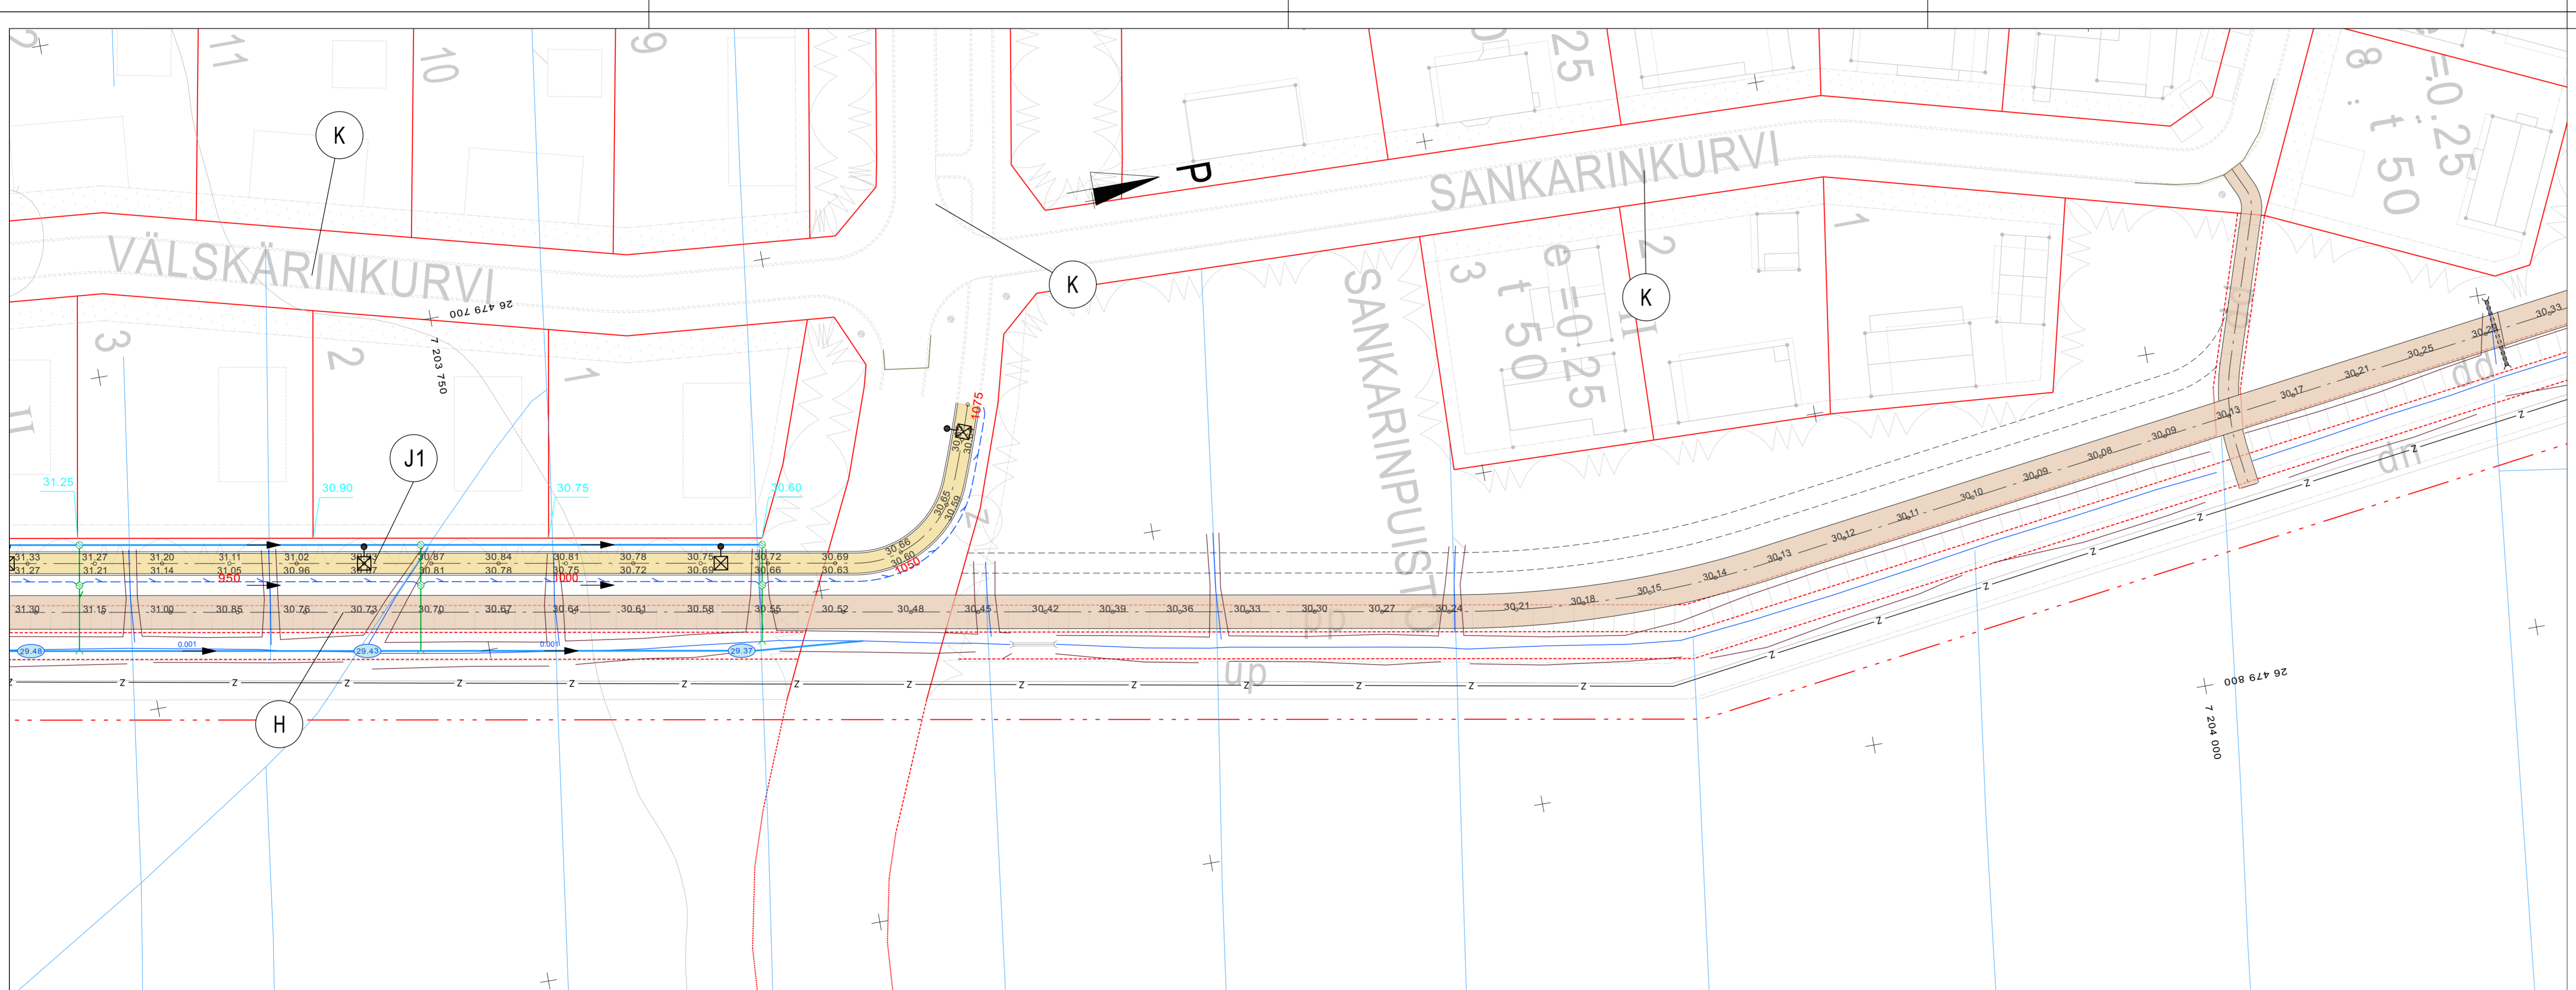

KEMPELEEN KUNTA LINNAKANKAAN JK-PP KATUSUUNNITELMA	SUUNNITELMAKARTTA J1 PLV 0-300, H J2 PLV 0-250, J3	1:500
SWECO	YTY 20.2.2017	YT 20600977 1

KEMPELEEN KUNTA LINNAKANKAAN JK-PP KATUSUUNNITELMA	SUUNNITELMAKARTTA J1 PLV 300-570, H J2 PLV 250-303, J4	1:500
SWECO	YTY 20.2.2017	YT 20600977 2

KEMPELEEN KUNTA LINNAKANKAAN JK-PP KATUSUUNNITELMA	SUUNNITELMAKARTTA J1 PLV 570-900, H	1:500
SWECO	YTY 20.2.2017	YT 20600977 3

KEMPELEEN KUNTA LINNAKANKAAN JK-PP KATUSUUNNITELMA	SUUNNITELMAKARTTA J1 PLV 900-1075, H	1:500
SWECO	YTY 20.2.2017	YT 20600977 4

KEMPELEEN KUNTA LINNAKANKAAN JK-PP KATUSUUNNITELMA	SUUNNITELMAKARTTA H	1:500
SWECO	YTY 20.2.2017	YT 20600977 5