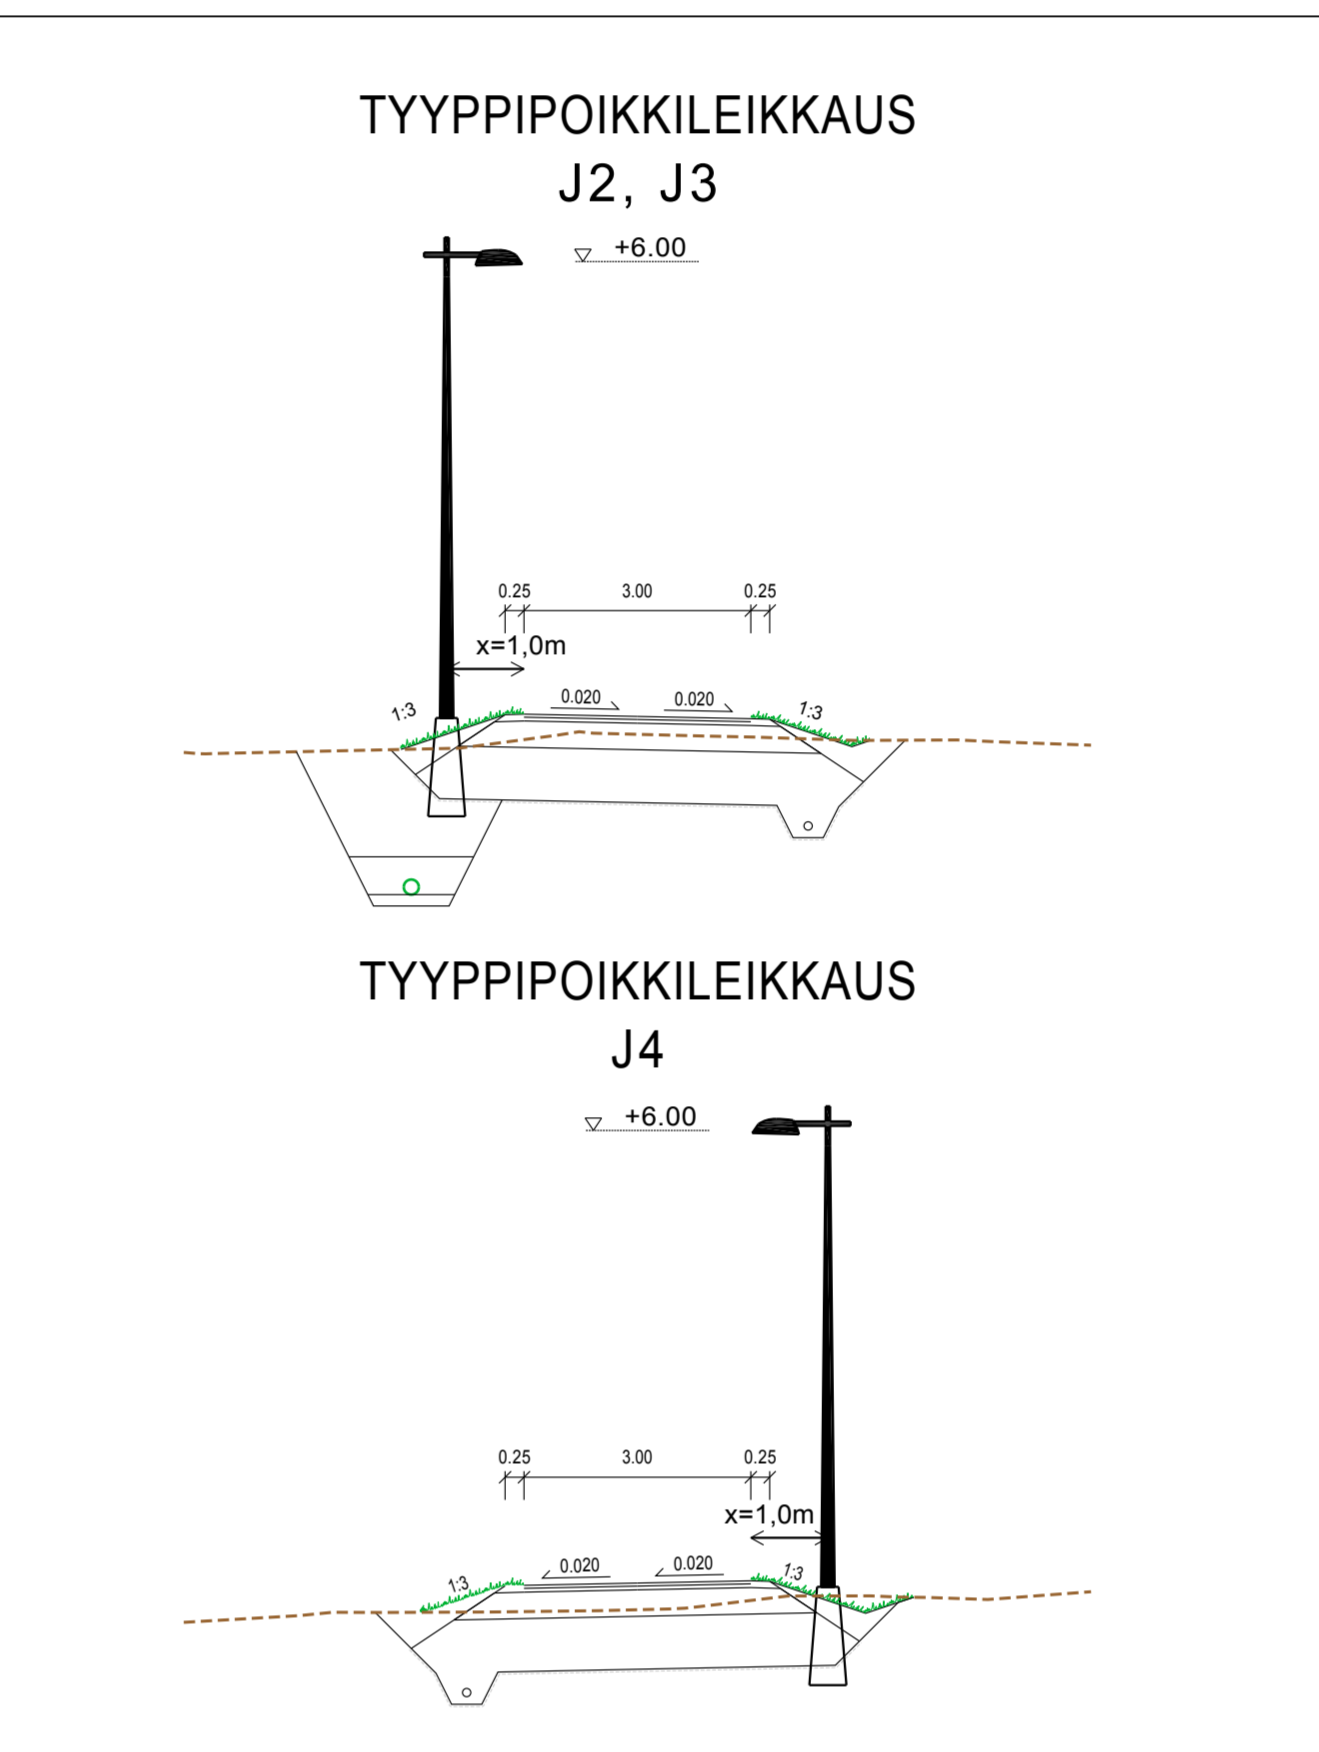

KEMPELEEN KUNTA LINNAKANKAAN JK-PP KATUSUUNNITELMA	SUUNNITELMAKARTTA J1 PLV 0-300, H J2 PLV 0-250, J3	1:500
SWECO	YTY 20.2.2017	YT 20600977 1

KEMPELEEN KUNTA LINNAKANKAAN JK-PP KATUSUUNNITELMA	SUUNNITELMAKARTTA J1 PLV 300-570, H J2 PLV 250-303, J4	1:500
SWECO	YTY 20.2.2017	YT 20600977 2

KEMPELEEN KUNTA LINNAKANKAAN JK-PP KATUSUUNNITELMA	SUUNNITELMAKARTTA J1 PLV 570-900, H	1:500
SWECO	YTY 20.2.2017	YT 20600977 3

KEMPELEEN KUNTA LINNAKANKAAN JK-PP KATUSUUNNITELMA	SUUNNITELMAKARTTA J1 PLV 900-1075, H	1:500
SWECO	YTY 20.2.2017	YT 20600977 4

KEMPELEEN KUNTA LINNAKANKAAN JK-PP KATUSUUNNITELMA	SUUNNITELMAKARTTA H	1:500
SWECO	YTY 20.2.2017	YT 20600977 5