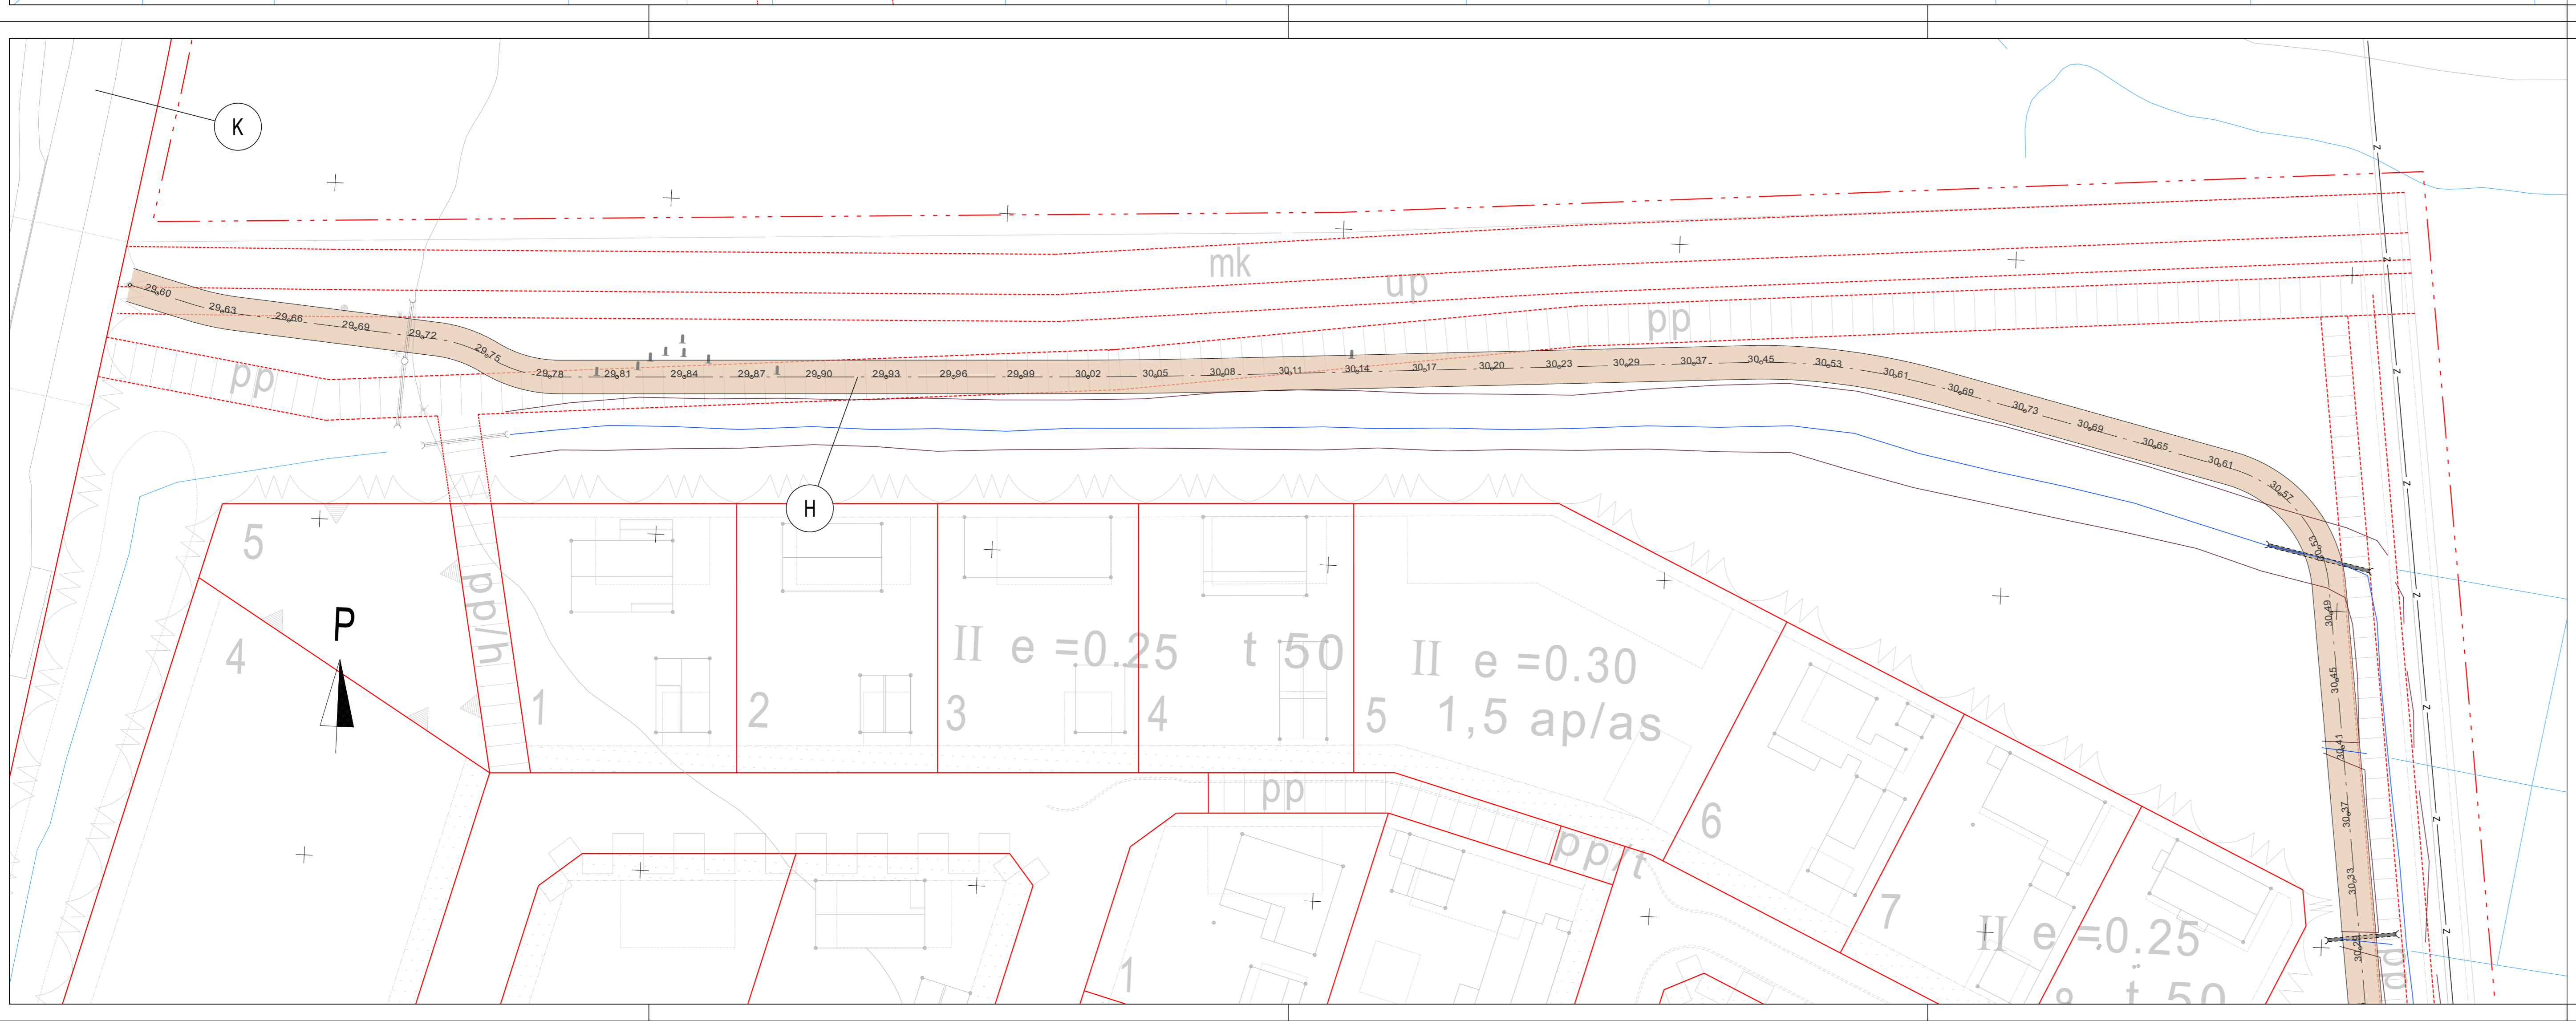

KEMPELEEN KUNTA LINNAKANKAAN JK-PP KATUSUUNNITELMA	SUUNNITELMAKARTTA J1 PLV 0-300, H J2 PLV 0-250, J3	1:500
SWECO	YTY 20.2.2017	YT 20600977 1

KEMPELEEN KUNTA LINNAKANKAAN JK-PP KATUSUUNNITELMA	SUUNNITELMAKARTTA J1 PLV 300-570, H J2 PLV 250-303, J4	1:500
SWECO	YTY 20.2.2017	YT 20600977 2

KEMPELEEN KUNTA LINNAKANKAAN JK-PP KATUSUUNNITELMA	SUUNNITELMAKARTTA J1 PLV 570-900, H	1:500
SWECO	YTY 20.2.2017	YT 20600977 3

KEMPELEEN KUNTA LINNAKANKAAN JK-PP KATUSUUNNITELMA	SUUNNITELMAKARTTA J1 PLV 900-1075, H	1:500
SWECO	YTY 20.2.2017	YT 20600977 4

KEMPELEEN KUNTA LINNAKANKAAN JK-PP KATUSUUNNITELMA	SUUNNITELMAKARTTA H	1:500
SWECO	YTY 20.2.2017	YT 20600977 5